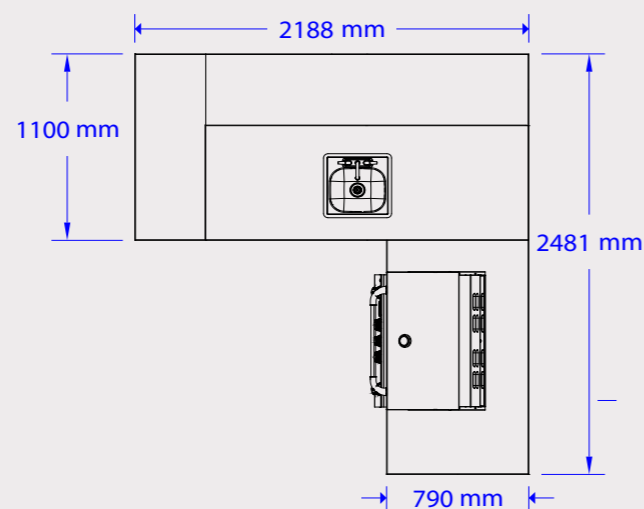

JR - GOURMET Q

La Jr Gourmet Q - isola da esterno e la sua ampia area bar possono ospitare comodamente fino a 4 persone. Il suo design piccolo a forma di "L" consente un ottimo intrattenimento all'aperto o semplicemente per creare le tue ricette preferite in un meraviglioso ambiente all'aperto.

L'IMMAGINE VISUALIZZATA CONTIENE CARATTERISTICHE MIGLIORATE