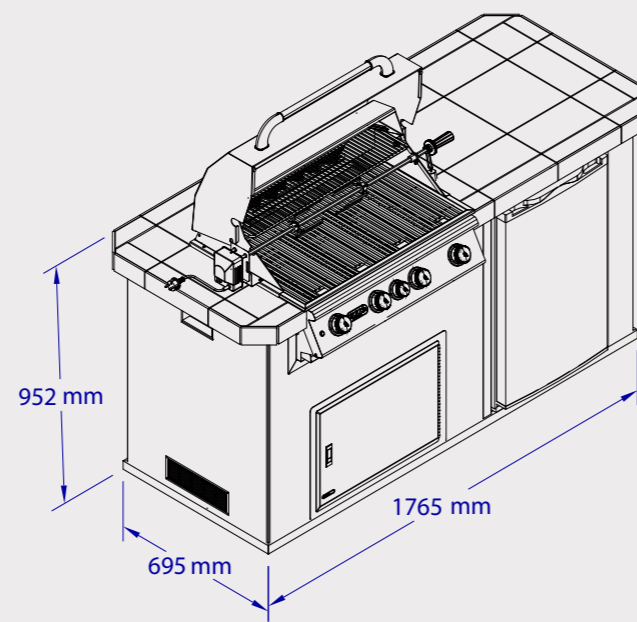

POWER Q - STANDARD

Questa cucina da esterno Power-Q è una meravigliosa aggiunta a qualsiasi cortile o piccolo patio. Viene fornita di serie con un frigorifero per mantenere fredde le tue bevande e il cibo per tutte le tue esigenze di intrattenimento, mentre lo spazio sul bancone è ottimo per preparare le tue ricette preferite.

Caratteristiche standard	
#31006	Standard ✓ o N/A ✗
Tipo di barbecue come standard	Angus #47628/9CE
Frigorifero standard #11002CE	✓
Stucco Base Standard	✓
Piastrella 30cm x 30cm con Toro	✓
Porta orizzontale di accesso #89970	✓
Presse di corrente e interruttore	✓
Lavello e rubinetto	✗
Dimensioni della struttura	
Dimensione dell'impronta di base	176 x 70 cm
Dimensione del Top	195 x 79 cm
Miglioramenti	
Upgrades/Downgrades BBQ all'interno della struttura della cucina con stessa dimensione	Steer #69008CE Bison #88787CE Lonestar #87048/9CE
Opzione Upgrade della Base	Stucco Rock #12397 Rock/Gres #33006
Upgrade da mattonelle a Solid Gres Coverlam	#43004
Upgrade del frigo	#13700CE / #13100CE / #17400CE / #17900CE
Aggiungere il rivestimento con ripiano per la porta di accesso orizzontale	#89972
Upgrade Porte	Doppia porta #33568 Porta/cassetto Combo #25876 Cestino/porta Combo #65784
Aggiungere il rivestimento con ripiano per le porte sopra	Riv.doppia porta #74000 Rivestimento Combo #89973
Aggiunge cassette (#09970 può stare solo sopra la porta di accesso)	Cassetto singolo #09970 Cassetto doppio #56985 Cassetto per gas #56825
Optional	
Cornice barbecue opzionale	#49328
Fornello da incasso opzionale	#60008/9CE
Bar Caddy opzionale (se il frigorifero è stato rimosso)	#97623 / #85624
Tagliere opzionale #66007	✗
Apri bottiglie opzionale #66006	✓
Ampia porta laterale verticale	#89978
Dettagli della garanzia	
Struttura dell'isola	2 anni
Top della cucina	2 anni
Tubo del gas	*2 anni
*Secondo le normative internazionali sul gas	*va sostituito ogni 2 anni
Dimensioni imballo	
Lunghezza della cassa di legno	220 cm
Larghezza cassa di legno	90 cm
Altezza della cassa di legno	200 cm
Volume della cassa di legno	3.96 m³
Peso della cassa completo	Stucco 395 Kg Rock 500 Kg