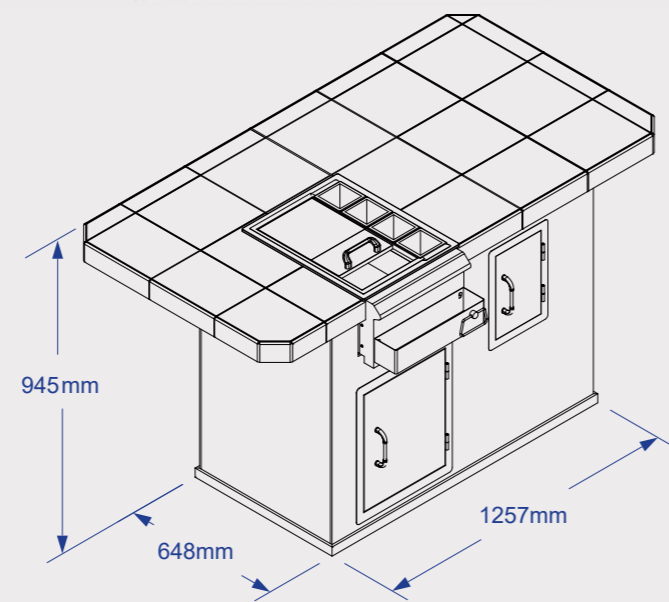

POWER - BAR

Il Power Bar - Outdoor Island è il luogo ideale per ritrovarsi con amici e familiari per un rinfresco. Quest'isola può ospitare comodamente 4 adulti. Il modulo Bar da 458 mm è perfetto per rinfrescare i tuoi drink e condimenti preferiti.

L'IMMAGINE VISUALIZZATA CONTIENE CARATTERISTICHE MIGLIORATE

FINITURE STANDARD

STUCCO BASE

PIANO IN GRES PORCELLANATO

ABADIA

ARGON

BOULEVARD

HOMESTEAD

** A causa delle potenziali differenze di colore tra i monitor dei computer e le stampanti non possiamo garantire che il colore che vedi sulla pagina sia una riproduzione esatta del colore del prodotto finito. I colori possono variare anche tra i numeri di lotto del prodotto.