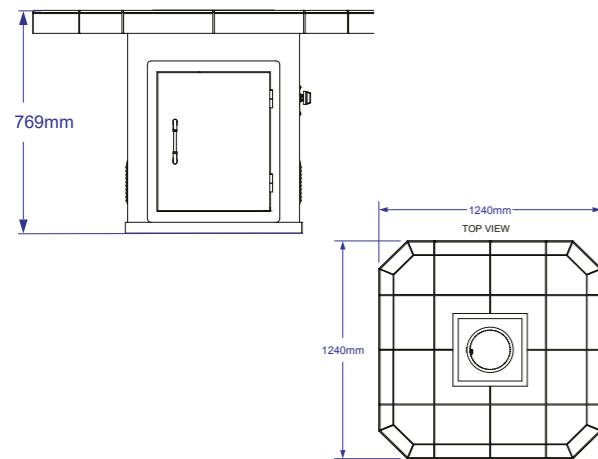

FIRE TABLE
QUADRATO BASSO

FIRE TABLE
2M BASSO

FIRE TABLE
3M BASSO

FIRE TABLE
DECAGON BAR

ENTERTAINERS - BAR

L'Entertainer's Bar è una scelta meravigliosa per coloro che desiderano avere ospiti per un cocktail. Questo bar include anche molto spazio per gli aperitivi o qualsiasi cosa tu scelga per servire i tuoi ospiti.

L'IMMAGINE VISUALIZZATA CONTIENE CARATTERISTICHE MIGLIORATE