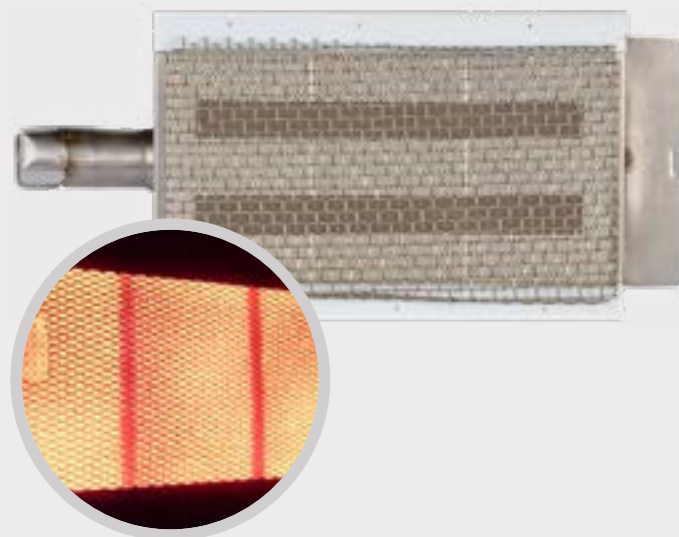

Fornello laterale per carrello		#60010CE	LPG
		Su richiesta	NG
304 Bruciatore in acciaio inossidabile forgiato.			
304 Griglia in acciaio inox. KIT CONNESSIONE GAS NON INCLUSO.			
Accensione piezoelettrica. Sostituisce il ripiano destro sui carrelli da 61,76 e 97 cm.			
Specifiche			
Certificato CE	4.40 kWh		
Dimensioni		Dimensioni del foro	
L 33.2 cm	D 47.7 cm	H 15.3 cm	L N/A D N/A H N/A
Lunghezza cartone	0.54 Mts		Altezza cartone 0.21 Mts
Larghezza cartone	0.40 Mts		Peso 8 Kg 1 Pcs

Bruciatore a infrarossi		#20505CE	LPG / NG
Bruciatore a infrarossi in ceramica da 5.86 kWh.			
Sostituisce il bruciatore più a destra su tutti i barbecue Bull.			
Richiede meno di un minuto per l'installazione.			
Specifiche			
Certificato CE	5.86 kWh		
Dimensioni		Dimensioni del foro	
L 16.8 cm	D 40.8 cm	H 7.1 cm	L N/A D N/A H N/A
Lunghezza cartone	0.48 Mts		Altezza cartone 0.20 Mts
Larghezza cartone	0.46 Mts		Peso 11.5 Kg 5 Pcs