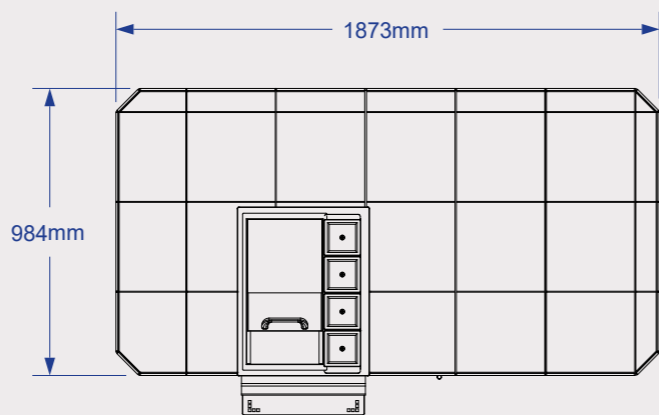

POWER - BAR

Il Power Bar - Outdoor Island è il luogo ideale per ritrovarsi con amici e familiari per un rinfresco. Quest'isola può ospitare comodamente 4 adulti. Il modulo Bar da 458 mm è perfetto per rinfrescare i tuoi drink e condimenti preferiti.

L'IMMAGINE VISUALIZZATA CONTIENE CARATTERISTICHE MIGLIORATE

FINITURE STANDARD

STUCCO BASE

PIANO IN GRES PORCELLANATO

ABADIA

ARGON

BOULEVARD

HOMESTEAD

** A causa delle potenziali differenze di colore tra i monitor dei computer e le stampanti non possiamo garantire che il colore che vedi sulla pagina sia una riproduzione esatta del colore del prodotto finito. I colori possono variare anche tra i numeri di lotto del prodotto.