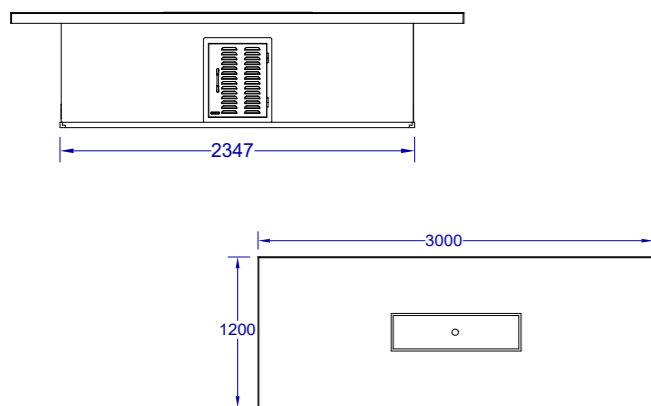

FIRE TABLE
3M BASSO