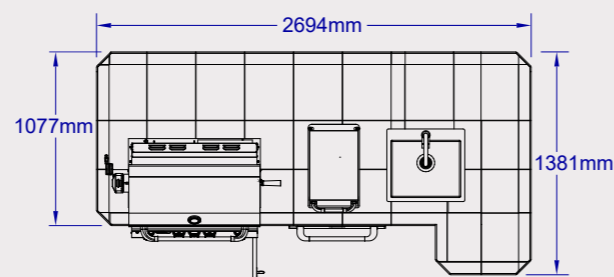

ODK BBQ - STANDARD

La cucina da esterno ODK BBQ è perfetta per grigliare le tue ricette preferite. Il design a forma di "L" diventerà il centro della tua cucina e intrattenimento all'aperto.

L'IMMAGINE VISUALIZZATA CONTIENE CARATTERISTICHE MIGLIORATE