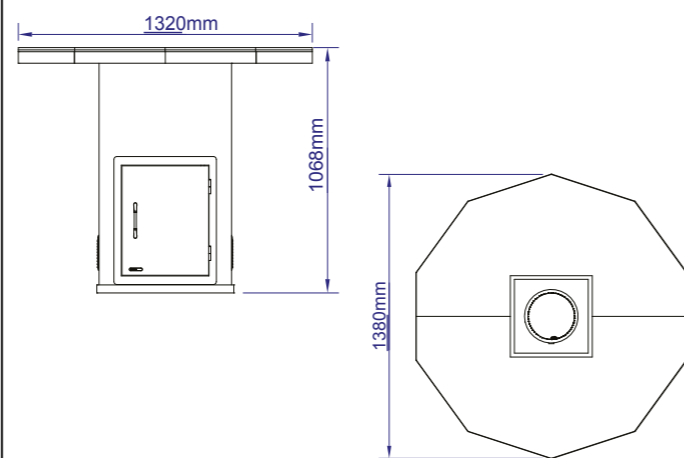

FIRE TABLE
DECAGON BAR