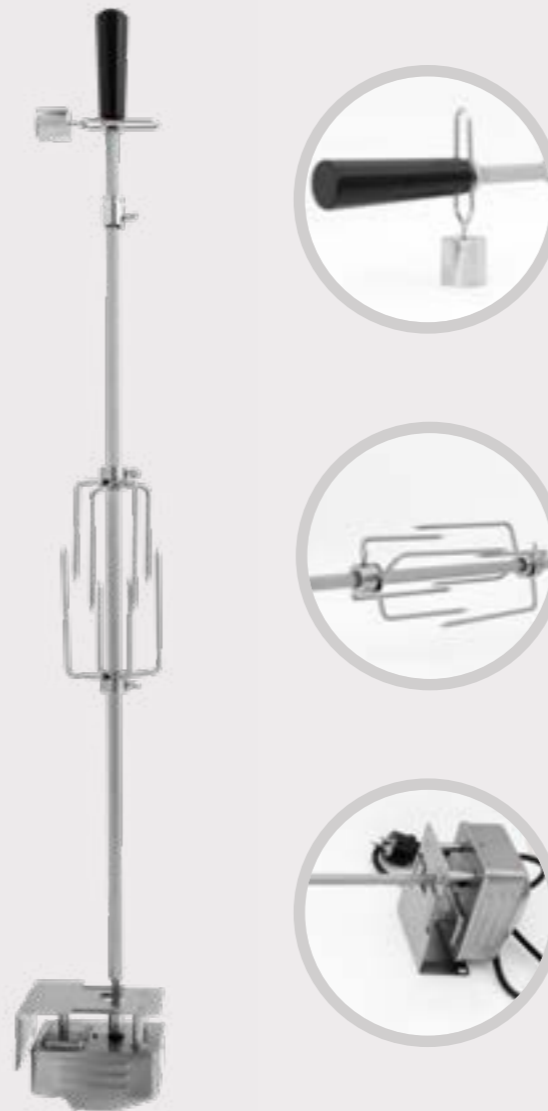

Kit girarrosto Steer		#66000CE	
Adatto per barbecue Steer. Lunghezza asta girarrosto: 78 cm			
Include motore, asta, forche, contrappeso, staffa, collare dell'albero e maniglia.			
Lunghezza cartone	0.90 Mts	Altezza cartone	0.11 Mts
Larghezza cartone	0.12 Mts	Peso	5 Kg 1 Pcs

Kit girarrosto 76cm		#46000CE	
Adatto ad Angus, Outlaw, Lonestar e 7-Burner. Lunghezza asta girarrosto: 91 cm			
Include motore, asta, forche, contrappeso, staffa, collare dell'albero e maniglia.			
Lunghezza cartone	0.96 Mts	Altezza cartone	0.11 Mts
Larghezza cartone	0.12 Mts	Peso	5 Kg 1 Pcs

Kit girarrosto 97cm		#56000CE	
Adatto a Brahma e Renegade. Lunghezza asta girarrosto: 110 cm			
Include motore, asta, forche, contrappeso, staffa, collare dell'albero e maniglia.			
Lunghezza cartone	1.15 Mts	Altezza cartone	0.11 Mts
Larghezza cartone	0.12 Mts	Peso	5 Kg 1 Pcs