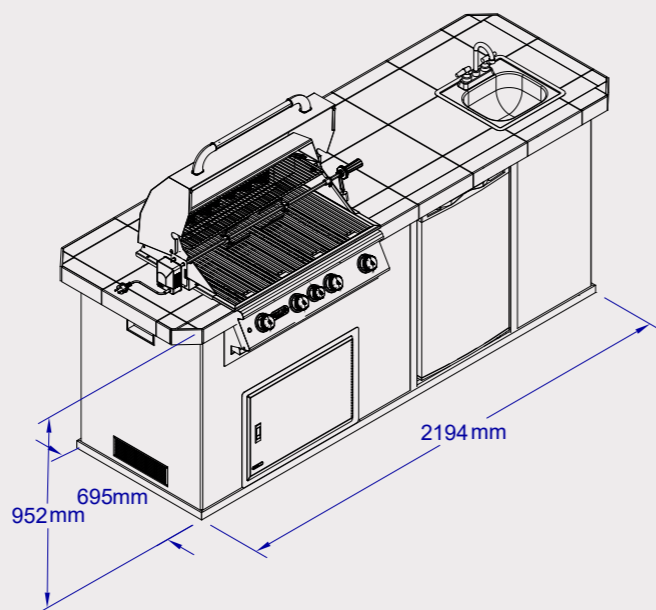

ODK - STANDARD

Questa cucina da esterno è una delle nostre prime e più complete cucine da esterno, offre un centro di intrattenimento nel cortile e lo spazio per gestire tutte le tue esigenze di grigliate all'aperto. Questa è la scelta definitiva per grigliate e intrattenimento.