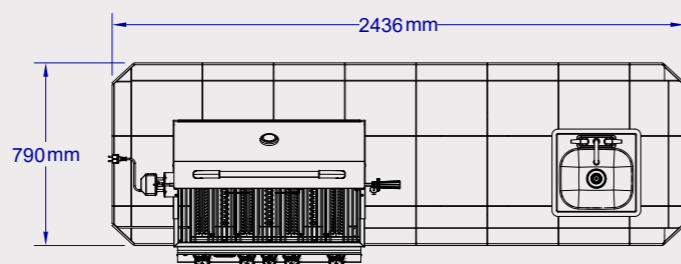

ODK - STANDARD

Questa cucina da esterno è una delle nostre prime e più complete cucine da esterno, offre un centro di intrattenimento nel cortile e lo spazio per gestire tutte le tue esigenze di grigliate all'aperto. Questa è la scelta definitiva per grigliate e intrattenimento.