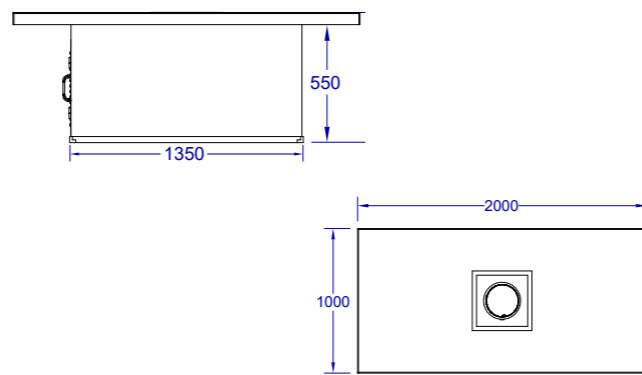

FIRE TABLE
2M BASSO