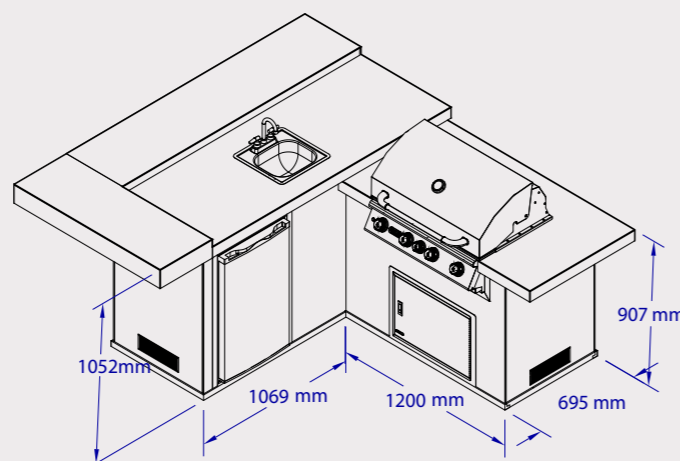

JR - GOURMET Q

La Jr Gourmet Q - isola da esterno e la sua ampia area bar possono ospitare comodamente fino a 4 persone. Il suo design piccolo a forma di "L" consente un ottimo intrattenimento all'aperto o semplicemente per creare le tue ricette preferite in un meraviglioso ambiente all'aperto.

L'IMMAGINE VISUALIZZATA CONTIENE CARATTERISTICHE MIGLIORATE