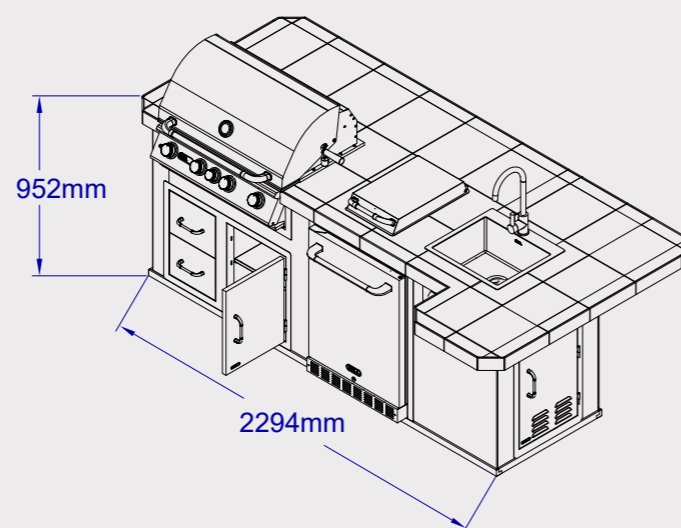

ODK BBQ - STANDARD

La cucina da esterno ODK BBQ è perfetta per grigliare le tue ricette preferite. Il design a forma di "L" diventerà il centro della tua cucina e intrattenimento all'aperto.

L'IMMAGINE VISUALIZZATA CONTIENE CARATTERISTICHE MIGLIORATE