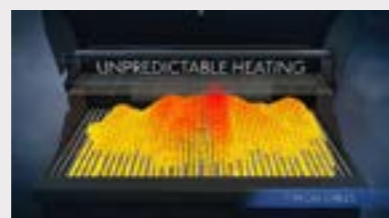

LA GRIGLIA MEDIA:

Le tipiche griglie presentano un riscaldamento imprevedibile su tutta la superficie.

CON LA NOSTRA TECNOLOGIA RELIABULL:

Abbiamo eliminato i punti freddi sulla tua griglia, rendendo la tua esperienza di grigliata all'aperto straordinaria.

Questa nuova tecnologia migliora del 50% la distribuzione del calore sulla griglia.

I copri fiamma ReliaBULL creano una superficie di cottura più uniforme,

eliminando i punti freddi, in modo da poter utilizzare l'intera superficie della griglia.