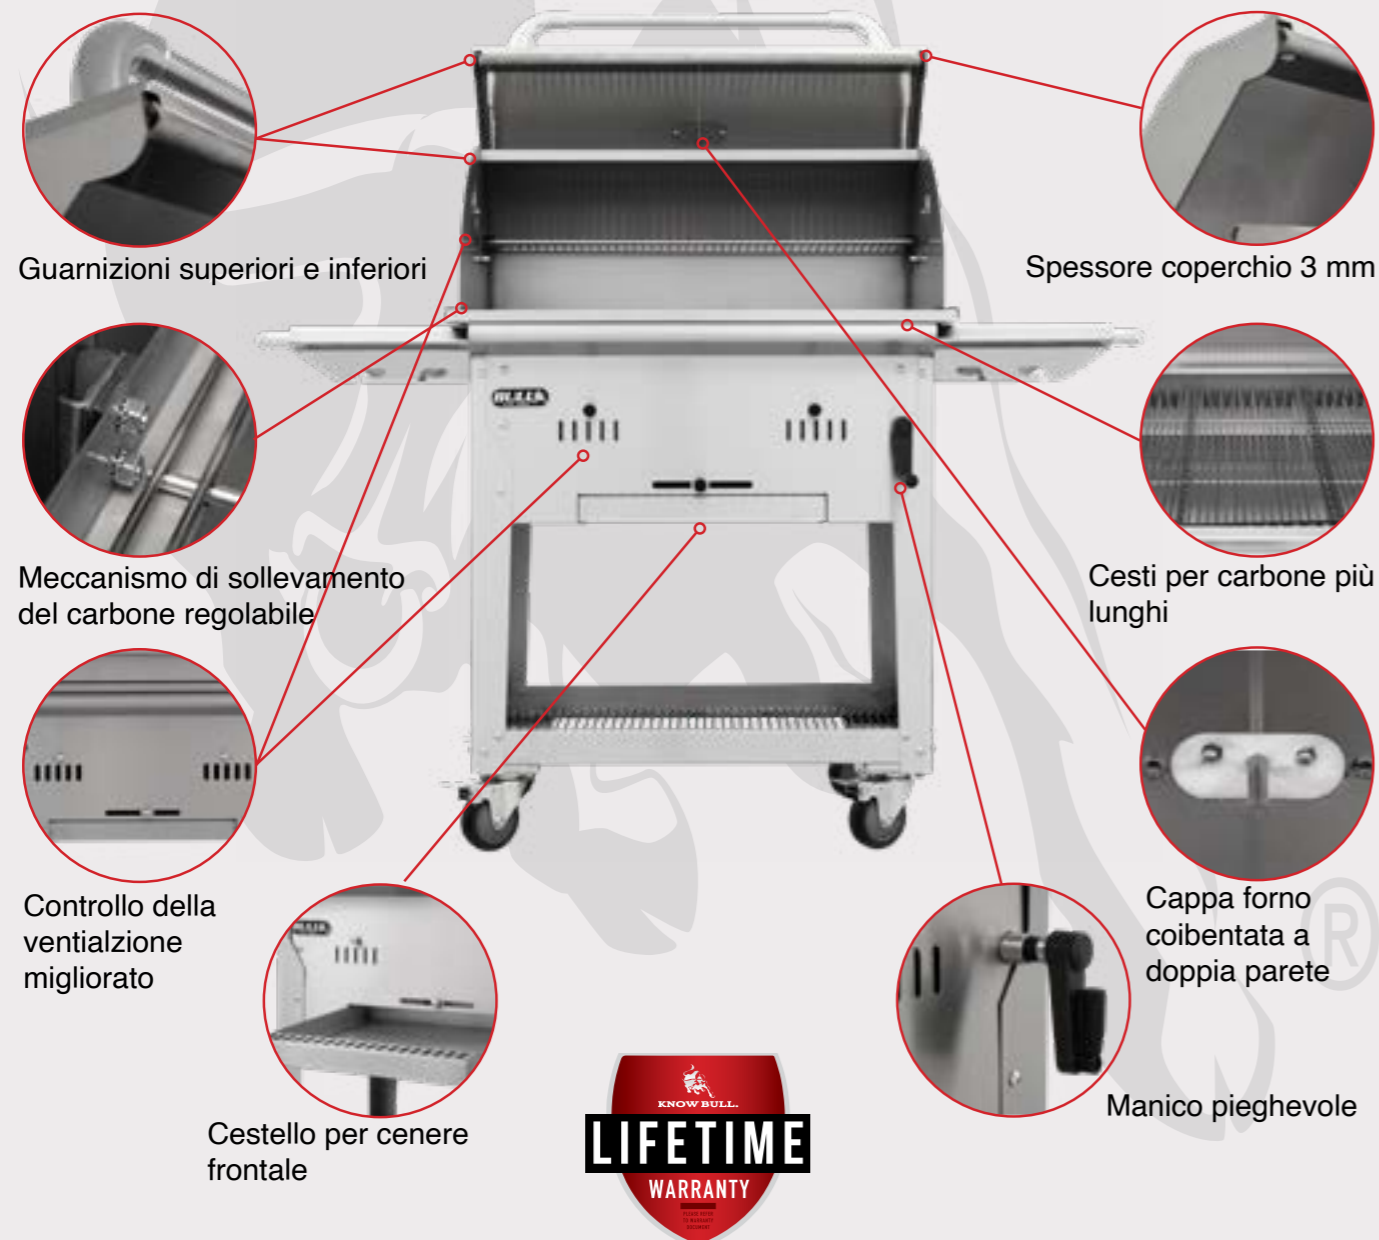

Questa nuova tecnologia migliora del 50% la distribuzione del calore sulla griglia.

I copri fiamma ReliaBULL creano una superficie di cottura più uniforme,

eliminando i punti freddi, in modo da poter utilizzare l'intera superficie della griglia.

BISON A CARBONE CON CARRELLO

Il barbecue a carbone Bison è stato completamente riprogettato per prestazioni migliori. Il sistema di sfiato dell'aria e le caratteristiche della guarnizione consentono un controllo della temperatura ancora maggiore con la capacità di regolare con precisione il flusso di ossigeno nel focolare. Il coperchio è isolato per ottenere una maggiore stabilità della temperatura. Ora puoi impostare il Bull Bison per una cottura low & slow, o grilling per ottenere la qualità delle steak house su bistecche e costolette.

BISON A CARBONE CON CARRELLO

BISON A CARBONE DA INCASSO

Il barbecue Bison è realizzato in acciaio aisi 304 di alta qualità, ha un cestello regolabile per il carbone per impostare il livello di calore diretto durante la grigliata. C'è un sapore distinto che puoi ottenere solo quando usi il carbone e con il Bison puoi ottenere quell'autentico gusto da barbecue in giradino, che ti renderà il maestro della griglia nel tuo quartiere.