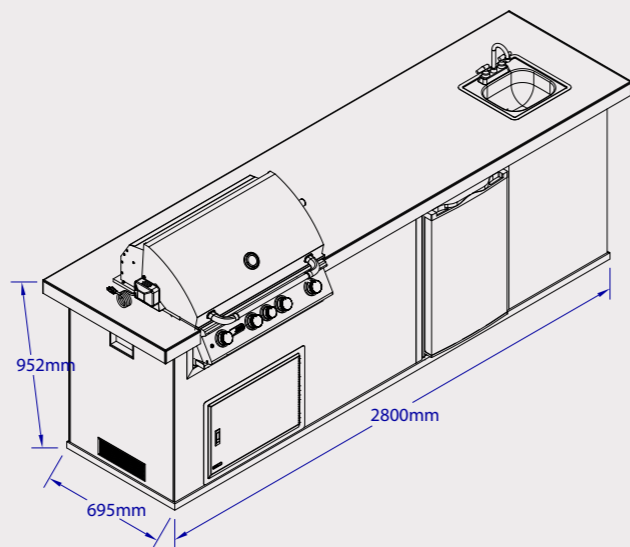

ODK 3Mts - STANDARD

Questa cucina per esterni è una delle nostre prime e più complete cucine per barbecue all'aperto, offre un centro di intrattenimento nel cortile e lo spazio per gestire tutte le tue esigenze di grigliate all'aperto. Questa è la scelta definitiva per grigliate e intrattenimento.