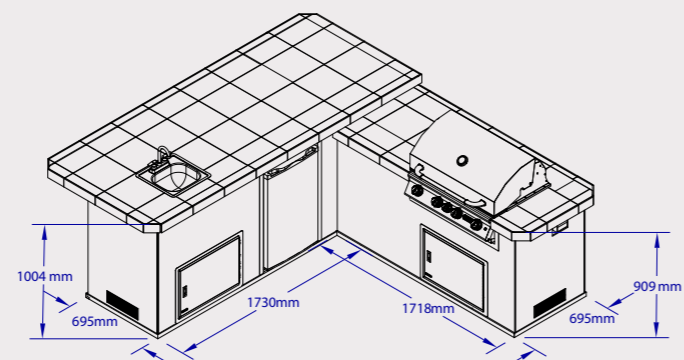

GOURMET Q

La cucina Gourmet Q Outdoor Island è la più grande delle nostre isole. La sua spaziosa area bar è perfetta per una lussuosa esperienza culinaria all'aperto e ideale per le tue feste. Con il suo ampio spazio per sedersi puoi servire le tue ricette grigliate preferite con stile.

L'IMMAGINE VISUALIZZATA CONTIENE CARATTERISTICHE MIGLIORATE