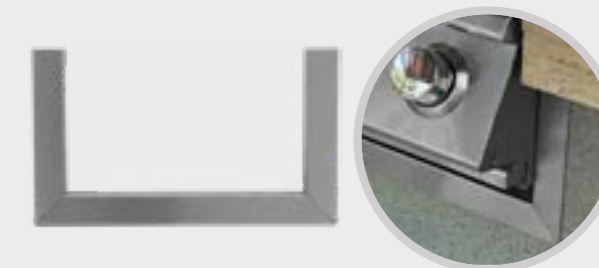

TELAI DI FINITURA

Quel tocco finale in più a tutti i nostri barbecue e componenti.

34cm Cornice di finitura		#93007	
Costruzione in acciaio inossidabile AISI 304.			
Designed for: Double Side Burner #30008/9CE & Pro Side Burner #60018/9CE.			
Lunghezza cartone	0.39 Mts	Altezza cartone	0.05 Mts
Larghezza cartone	0.24 Mts	Peso	1.13 Kg 1 Pcs