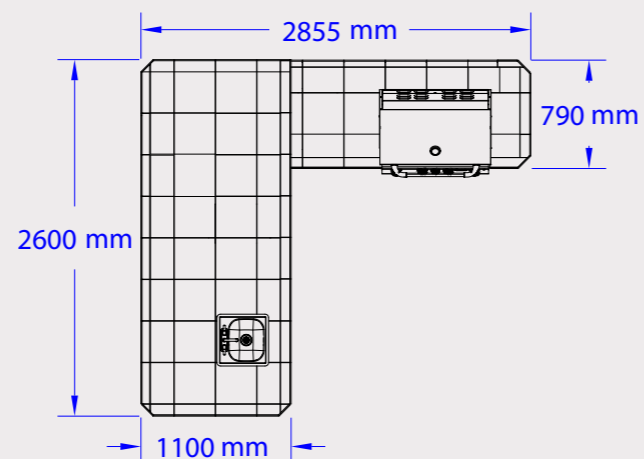

GOURMET Q

La cucina Gourmet Q Outdoor Island è la più grande delle nostre isole. La sua spaziosa area bar è perfetta per una lussuosa esperienza culinaria all'aperto e ideale per le tue feste. Con il suo ampio spazio per sedersi puoi servire le tue ricette grigliate preferite con stile.

L'IMMAGINE VISUALIZZATA CONTIENE CARATTERISTICHE MIGLIORATE