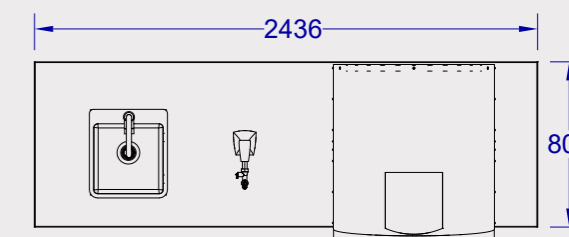

PIZZA - Q ISLAND

La nuova cucina a isola per esterni Pizza Q è progettata per il pizza party definitivo. Il nostro nuovo forno a legna è costruito in Italia con solida struttura saldata, acciaio e acciaio elettrozincato. Questo forno preassemblato si trova in una struttura molto funzionale che ha posti a sedere su entrambe le estremità del top.