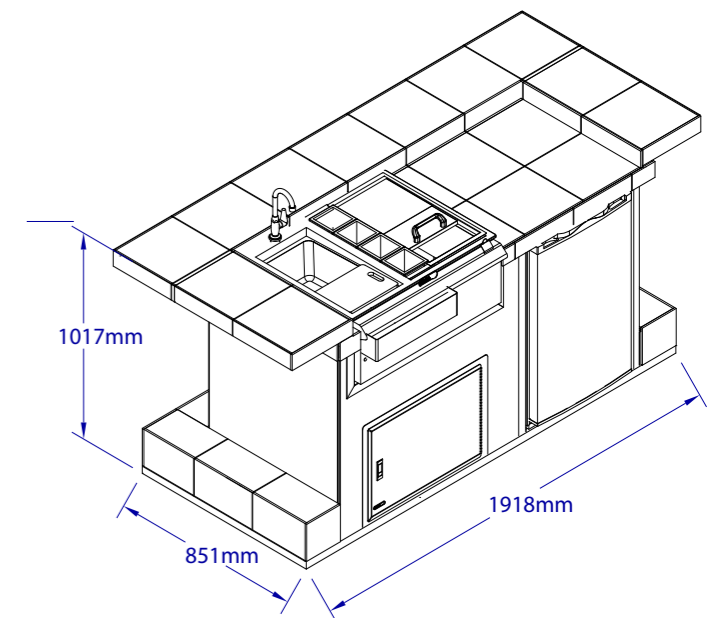

ENTERTAINERS - BAR

L'Entertainer's Bar è una scelta meravigliosa per coloro che desiderano avere ospiti per un cocktail. Questo bar include anche molto spazio per gli aperitivi o qualsiasi cosa tu scelga per servire i tuoi ospiti.