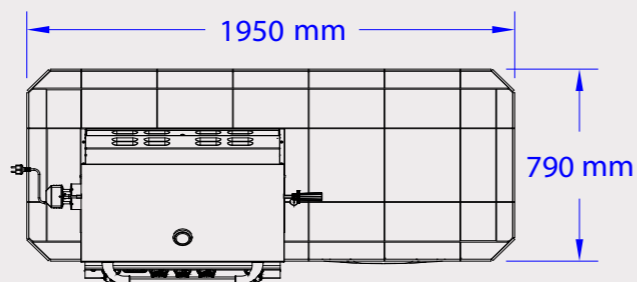

POWER Q - STANDARD

Questa cucina da esterno Power-Q è una meravigliosa aggiunta a qualsiasi cortile o piccolo patio. Viene fornita di serie con un frigorifero per mantenere fredde le tue bevande e il cibo per tutte le tue esigenze di intrattenimento, mentre lo spazio sul bancone è ottimo per preparare le tue ricette preferite.

Caratteristiche standard	
#31006	Standard ✓ o N/A ✗
Tipo di barbecue come standard	Angus #47628/9CE
Frigorifero standard #11002CE	✓
Stucco Base Standard	✓
Piastrella 30cm x 30cm con Toro	✓
Porta orizzontale di accesso #89970	✓
Presse di corrente e interruttore	✓
Lavello e rubinetto	✗
Dimensioni della struttura	
Dimensione dell'impronta di base	176 x 70 cm
Dimensione del Top	195 x 79 cm
Miglioramenti	
Upgrades/Downgrades BBQ all'interno della struttura della cucina con stessa dimensione	Steer #69008CE Bison #88787CE Lonestar #87048/9CE
Opzione Upgrade della Base	Stucco Rock #12397 Rock/Gres #33006
Upgrade da mattonelle a Solid Gres Coverlam	#43004
Upgrade del frigo	#13700CE / #13100CE / #17400CE / #17900CE
Aggiungere il rivestimento con ripiano per la porta di accesso orizzontale	#89972
Upgrade Porte	Doppia porta #33568 Porta/cassetto Combo #25876 Cestino/porta Combo #65784
Aggiungere il rivestimento con ripiano per le porte sopra	Riv.doppia porta #74000 Rivestimento Combo #89973
Aggiunge cassette (#09970 può stare solo sopra la porta di accesso)	Cassetto singolo #09970 Cassetto doppio #56985 Cassetto per gas #56825
Optional	
Cornice barbecue opzionale	#49328
Fornello da incasso opzionale	#60008/9CE
Bar Caddy opzionale (se il frigorifero è stato rimosso)	#97623 / #85624
Tagliere opzionale #66007	✗
Apri bottiglie opzionale #66006	✓
Ampia porta laterale verticale	#89978
Dettagli della garanzia	
Struttura dell'isola	2 anni
Top della cucina	2 anni
Tubo del gas	*2 anni
*Secondo le normative internazionali sul gas	*va sostituito ogni 2 anni
Dimensioni imballo	
Lunghezza della cassa di legno	220 cm
Larghezza cassa di legno	90 cm
Altezza della cassa di legno	200 cm
Volume della cassa di legno	3.96 m³
Peso della cassa completo	Stucco 395 Kg Rock 500 Kg