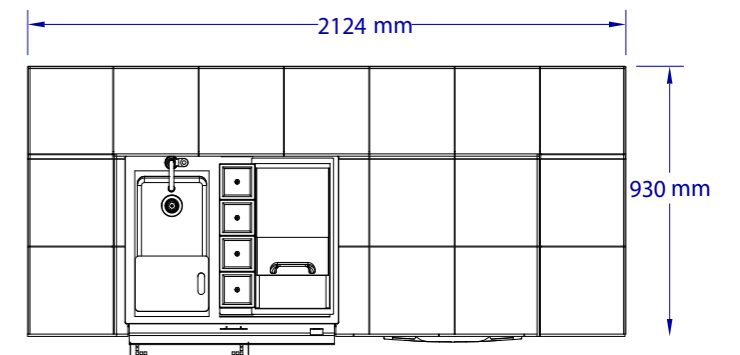

ENTERTAINERS - BAR

L'Entertainer's Bar è una scelta meravigliosa per coloro che desiderano avere ospiti per un cocktail. Questo bar include anche molto spazio per gli aperitivi o qualsiasi cosa tu scelga per servire i tuoi ospiti.