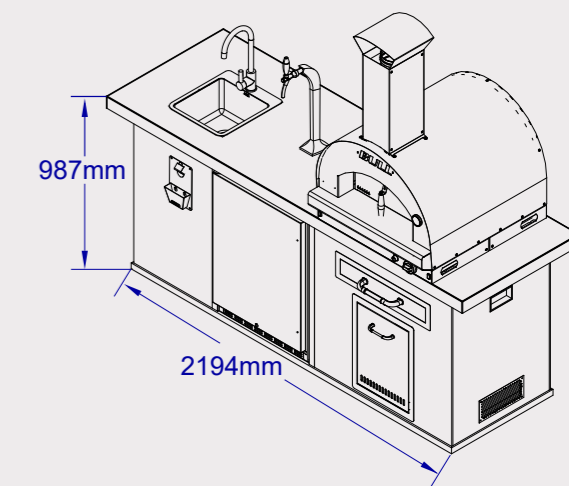

L'IMMAGINE VISUALIZZATA CONTIENE CARATTERISTICHE MIGLIORATE

Caratteristiche standard	
#31099	Standard ✓ or N/A ✗
Tipo di forno come standard	Large Wood Oven #66024
Frigorifero standard #11002CE	✓
Stucco Base Standard	✓
Piastrella 30cm x 30cm con Toro	✓
Porta orizzontale di accesso #89970	✓
Presa di corrente e interruttore	✗
Lavello e rubinetto	✓
Dimensioni della struttura	
Dimensione dell'impronta di base	220x 70 cm
Dimensione del Top	243 x 80 cm
Miglioramenti	
Upgrades/Downgrades BBQ all'interno della struttura della cucina con stessa dimensione	XL Wood #66040 Large Gas #66124 XL Gas #66140
Opzione Upgrade della Base	Stucco Rock #12397 Rock/Gres #33006
Upgrade da mattonelle a Solid Gres Coverlam	#43010
Upgrade del frigo	#13700CE / #13100CE / #17400CE / #17900CE
Aggiungere il rivestimento con ripiano per la porta di accesso orizzontale	#89972
Upgrade Porte	Doppia porta #33568 Porta/cassetto Combo #25876 Cestino/porta Combo #65784
Aggiungere il rivestimento con ripiano per le porte sopra	Riv.doppia porta #74000 Rivestimento Combo #89973
Aggiunge cassette (#09970 può stare solo sopra la porta di accesso)	Cassetto singolo #09970 Cassetto doppio #56985 Cassetto per gas #56825
Optional	
Cornice barbecue opzionale	✗
Fornello da incasso opzionale	#60008/9CE
Bar Caddy opzionale (se il frigorifero è stato rimosso)	✗
Tagliere opzionale #66007	✗
Apri bottiglie opzionale #66006	✓
Ampia porta laterale verticale	#89978
Dettagli della garanzia	
Struttura dell'isola	2 anni
Top della cucina	2 anni
Tubo del gas	*2 anni
*Secondo le normative internazionali sul gas	*va sostituito ogni 2 anni
Dimensioni imballo	
Lunghezza della cassa di legno	260 cm
Larghezza cassa di legno	90 cm
Altezza della cassa di legno	202 cm
Volume della cassa di legno	5.25 m ³
Peso della cassa completo	Stucco 500 Kg Rock 700 Kg