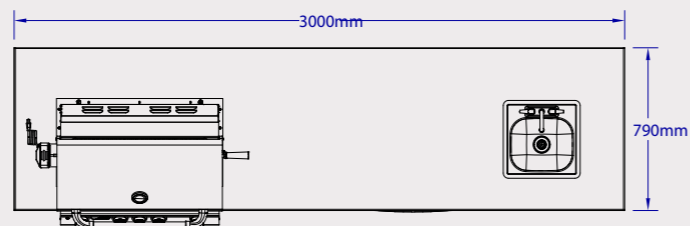

ODK 3Mts - STANDARD

Questa cucina per esterni è una delle nostre prime e più complete cucine per barbecue all'aperto, offre un centro di intrattenimento nel cortile e lo spazio per gestire tutte le tue esigenze di grigliate all'aperto. Questa è la scelta definitiva per grigliate e intrattenimento.